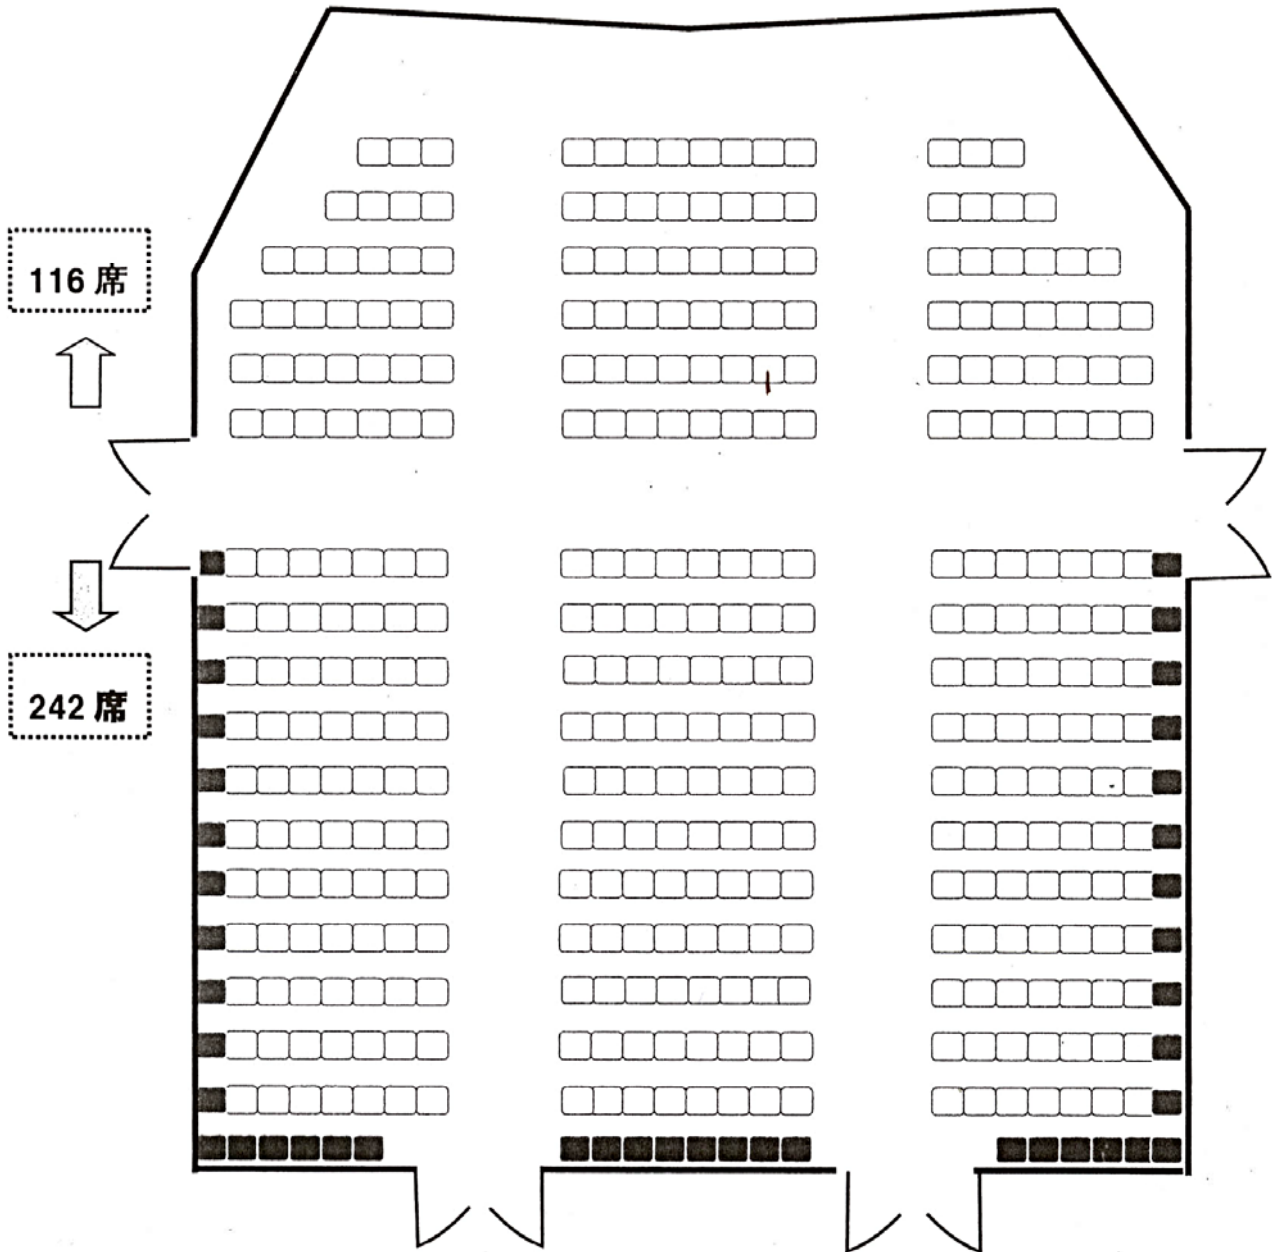

中ホール座席表

舞 台

□座席数=358席（最大400席：■部分は42席、通常、はずしています）