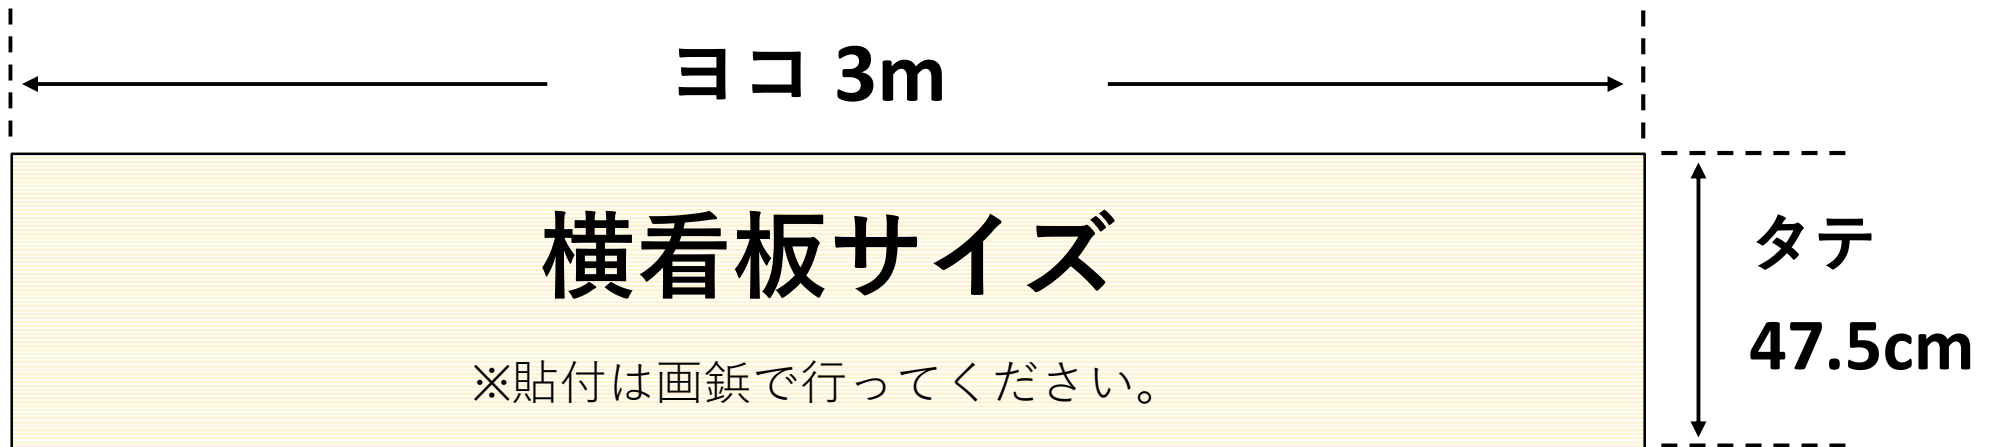

# 【二戸市シビックセンター カルチャールーム看板サイズ】

※ 室内壁面への貼付はご遠慮ください。